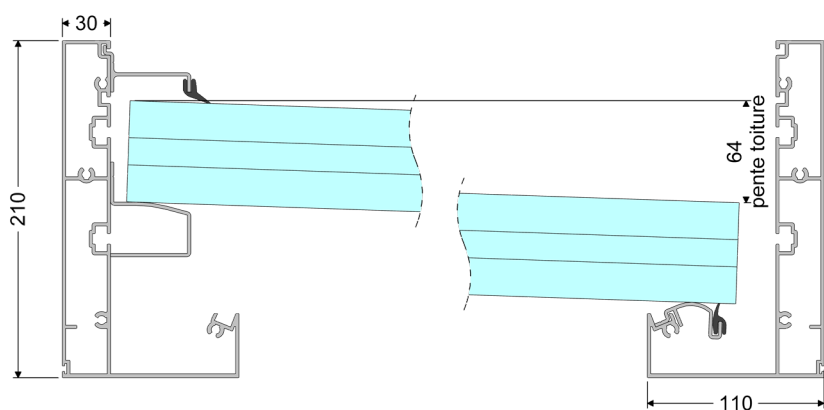

CARPORT PANNEAU SANDWICH

Carport ou pergola à toiture fixe, grandes dimensions.

Carport

ipergola

m² Jusqu'à 24m²

KG Jusqu'à 130 kg/m²

Coloris standards (autres RAL en option)

RAL 7016 T
Gris Basalte
(classe 2)

OPTION

RAL 9010
Blanc Grainé

RAL 7040
Gris Mat

Solutions d'implantations

Masse (kg) de la neige supportée au m² en fonction de la largeur

≤ 2000	≤ 3000	≤ 3500	≤ 4000
130 kg/m ²	90 kg/m ²	35 kg/m ²	25 kg/m ²