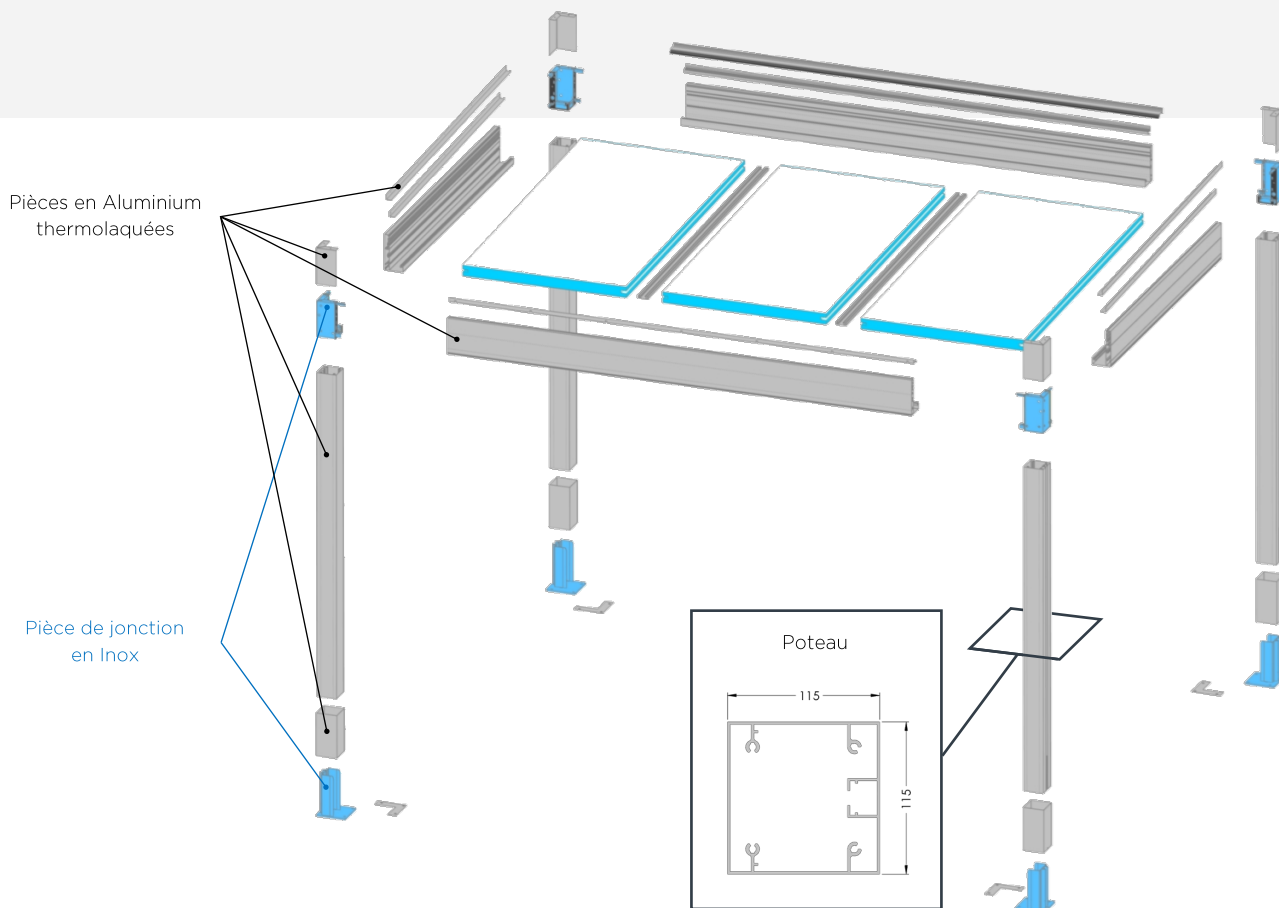

CARPORT PANNEAU SANDWICH

Carport ou pergola à toiture fixe, grandes dimensions.

Carport

ipergola

m² Jusqu'à 24m²

KG Jusqu'à 130 kg/m²

Coloris standards (autres RAL en option)

RAL 7016 T
Gris Basalte
(classe 2)

RAL 9010 T
Blanc Opale
(classe 1)

RAL 2100 S
Noir Onyx
(classe 2)

RAL 9007T
Gris Orage
(classe 2)

RAL 2900 S
Gris Diamant
(classe 2)

RAL 1013 T
Beige Grès
(classe 2)

RAL 9010
Blanc Grainé

RAL 9010
Blanc Brillant
(Face ext conseillée)

OPTION

RAL 9010
Blanc Grainé

RAL 7040
Gris Mat

Solutions d'implantations

Masse (kg) de la neige supportée au m² en fonction de la largeur

≤ 2000	≤ 3000	≤ 3500	≤ 4000
130 kg/m ²	90 kg/m ²	35 kg/m ²	25 kg/m ²

Options

Fermetures périphériques

Claustra toile

(fixe)

Claustra lames

(fixe)

Store vertical

(enroulable)