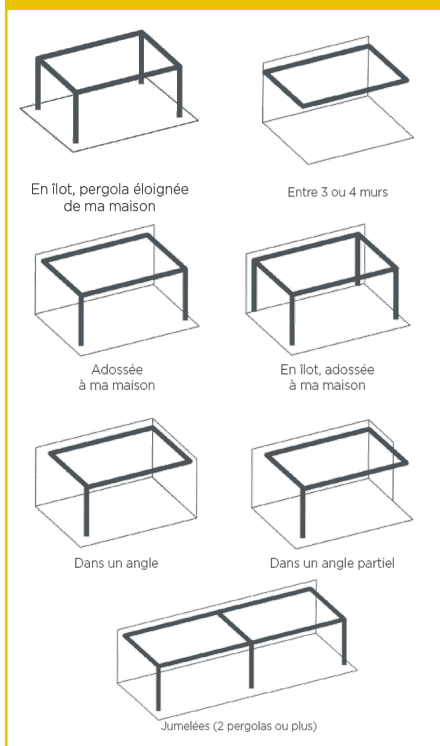

CARPORT PANNEAU SANDWICH

Carport ou pergola à toiture fixe, grandes dimensions.

Carport

ipergola

m² Jusqu'à 24m²

KG Jusqu'à 130 kg/m²

Coloris standards (autres RAL en option)

RAL 7016 T
Gris Basalte
(classe 2)

OPTION

RAL 9010
Blanc Grainé

RAL 7040
Gris Mat

Solutions d'implantations

Masse (kg) de la neige supportée au m² en fonction de la largeur

≤ 2000	≤ 3000	≤ 3500	≤ 4000
130 kg/m ²	90 kg/m ²	35 kg/m ²	25 kg/m ²

Options

Fermetures périphériques

Claustra toile

(fixe)

Claustra lames

(fixe)

Store vertical

(enroulable)