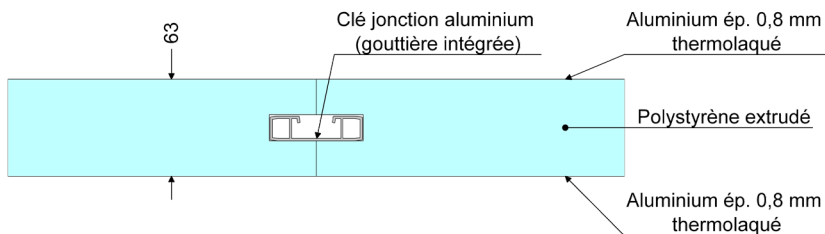

OPTION

RAL 9010
Blanc Grainé

RAL 7040
Gris Mat

Solutions d'implantations

Masse (kg) de la neige supportée au m² en fonction de la largeur

≤ 2000	≤ 3000	≤ 3500	≤ 4000
130 kg/m ²	90 kg/m ²	35 kg/m ²	25 kg/m ²