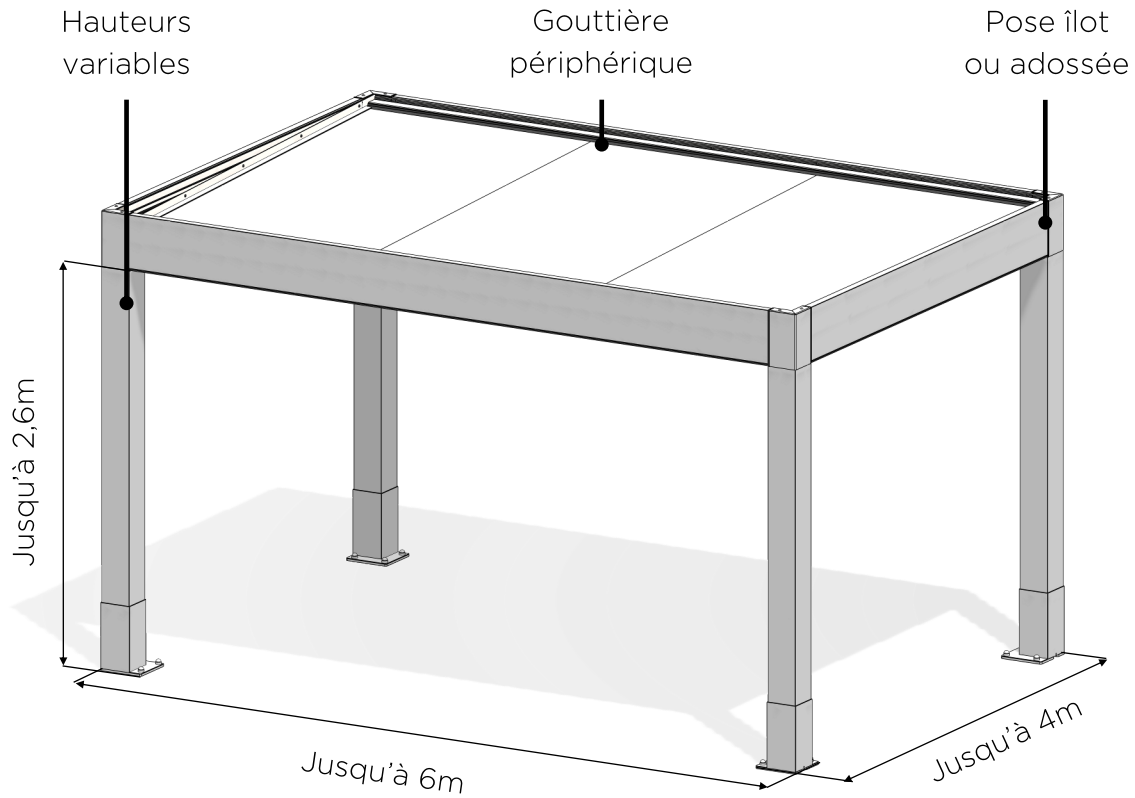

CARPORT PANNEAU SANDWICH

Carport ou pergola à toiture fixe, grandes dimensions.

Carport

ipergola

m² Jusqu'à 24m²

KG Jusqu'à 130 kg/m²

Coloris standards (autres RAL en option)

RAL 7016 T
Gris Basalte
(classe 2)

OPTION

RAL 9010
Blanc Grainé

RAL 7040
Gris Mat

Solutions d'implantations

Masse (kg) de la neige supportée au m² en fonction de la largeur

≤ 2000	≤ 3000	≤ 3500	≤ 4000
130 kg/m ²	90 kg/m ²	35 kg/m ²	25 kg/m ²