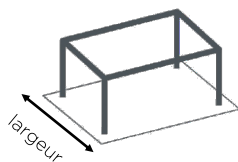

CARPORT PANNEAU SANDWICH

Carport ou pergola à toiture fixe, grandes dimensions.

Carport

ipergola

m² Jusqu'à 24m²

KG Jusqu'à 130 kg/m²

Coloris standards (autres RAL en option)

RAL 7016 T
Gris Basalte
(classe 2)

OPTION

RAL 9010
Blanc Grainé

RAL 7040
Gris Mat

Solutions d'implantations

Masse (kg) de la neige supportée au m² en fonction de la largeur

≤ 2000	≤ 3000	≤ 3500	≤ 4000
130 kg/m ²	90 kg/m ²	35 kg/m ²	25 kg/m ²

Options

Fermetures périphériques

Claustra toile

(fixe)

Claustra lames

(fixe)

Store vertical

(enroulable)