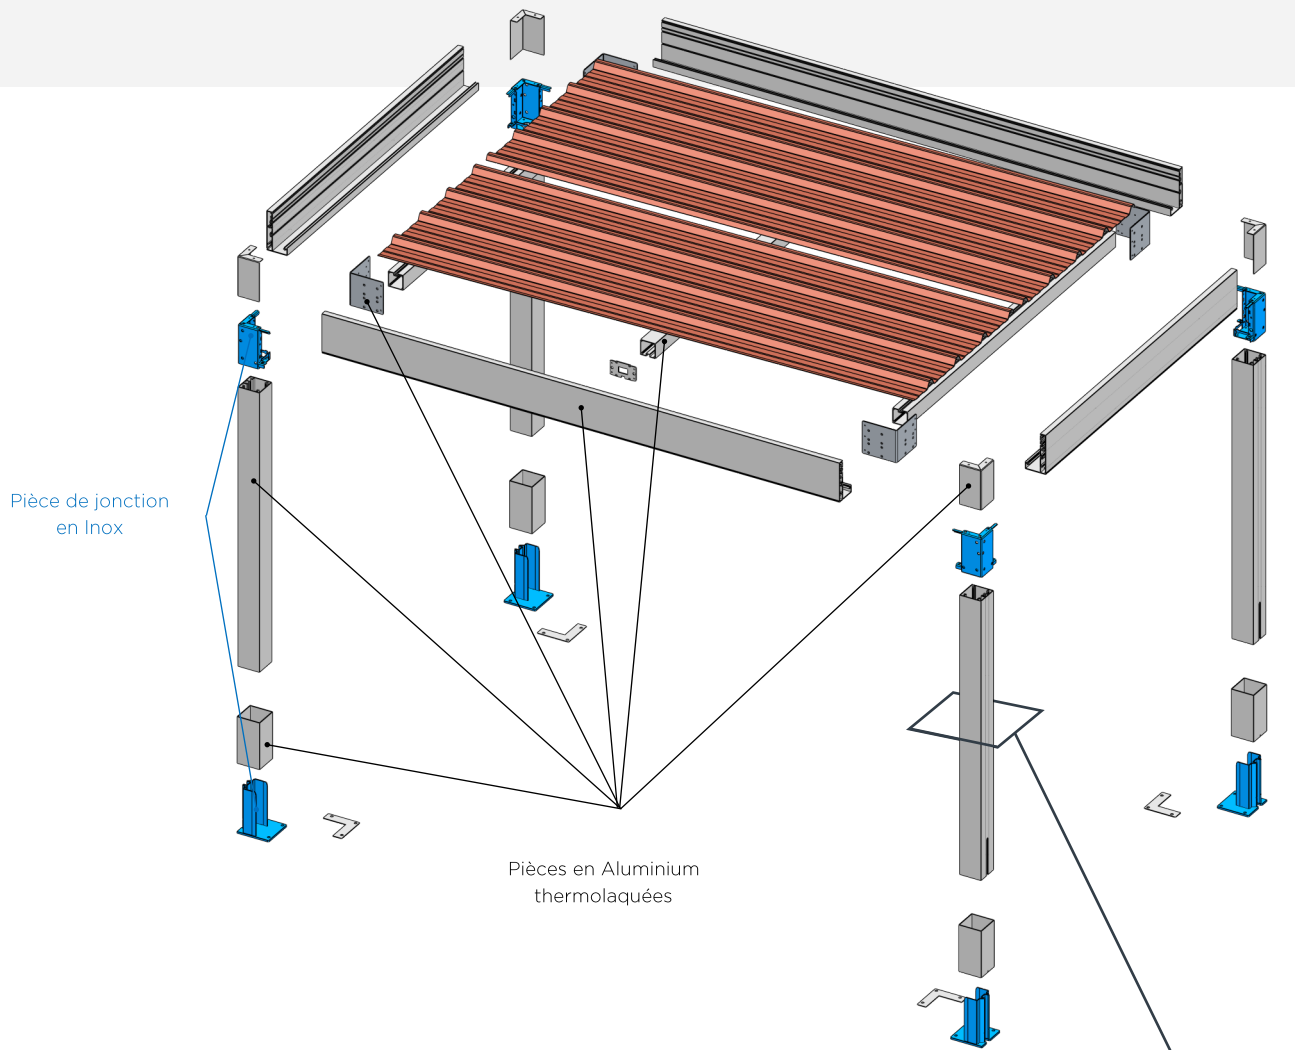

# CARPORT BAC ACIER

Carport grandes dimensions.

Carport

ipergola

Fiche technique

**m<sup>2</sup>** Jusqu'à 24m<sup>2</sup>

**KG** Jusqu'à 130 kg/m<sup>2</sup>

RAL 5008 S  
Bleu Ardoise

RAL 8012 S  
Brun rouge

Solutions d'implantations

Masse (kg) de la neige supportée au m<sup>2</sup> en fonction de la largeur

≤ 2000	≤ 3000	≤ 3500	≤ 4000
130 kg/m <sup>2</sup>	90 kg/m <sup>2</sup>	35 kg/m <sup>2</sup>	25 kg/m <sup>2</sup>

## Fermetures périphériques

Claustra toile  
CLAIRMATIN  
(fixe)

Store vertical  
ESPALIS  
(enroulable)

Panneau claire-voie  
CHANDON  
(fixe - imitation bois)

Claustra lames  
CADOLON  
(fixe)