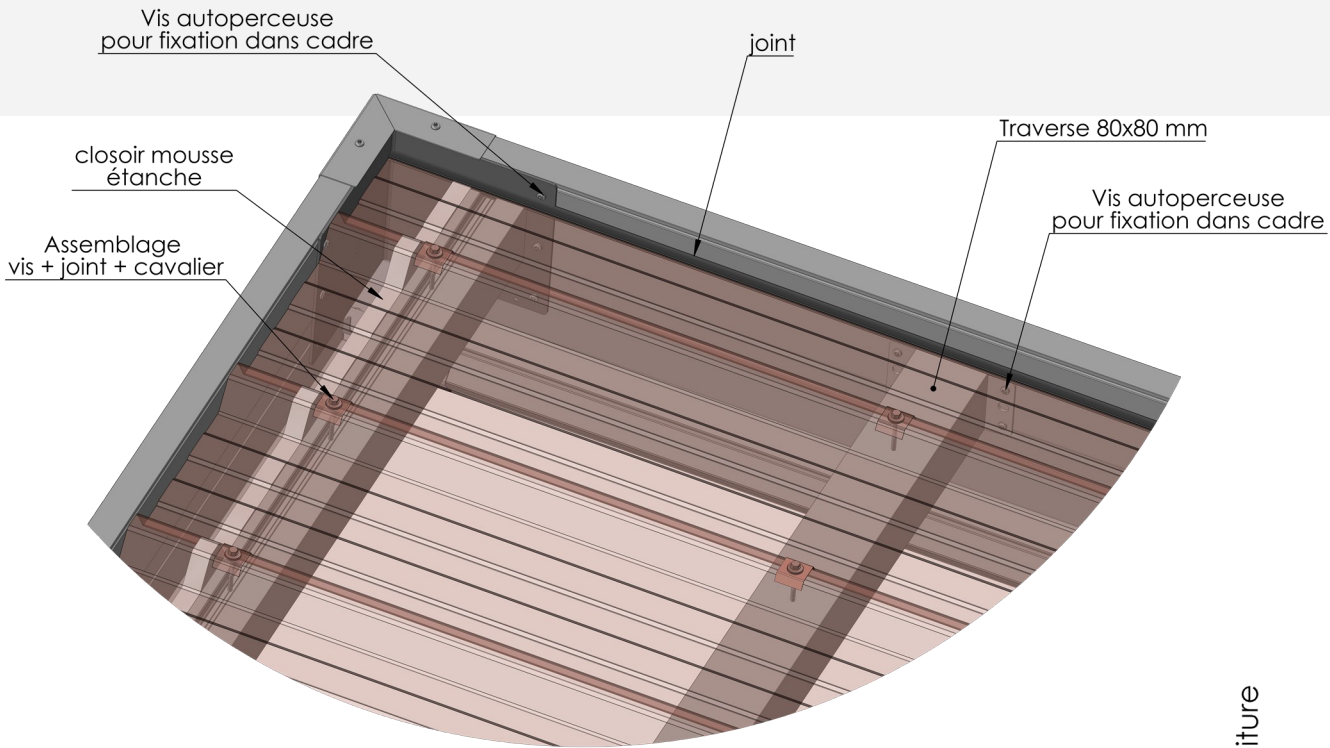

# CARPORT BAC ACIER

Carport grandes dimensions.

Carport

ipergola

Fiche technique

**m<sup>2</sup>** Jusqu'à 24m<sup>2</sup>

**KG** Jusqu'à 130 kg/m<sup>2</sup>

RAL 5008 S  
Bleu Ardoise

RAL 8012 S  
Brun rouge

Solutions d'implantations

Masse (kg) de la neige supportée au m<sup>2</sup> en fonction de la largeur

≤ 2000	≤ 3000	≤ 3500	≤ 4000
130 kg/m <sup>2</sup>	90 kg/m <sup>2</sup>	35 kg/m <sup>2</sup>	25 kg/m <sup>2</sup>

## Options