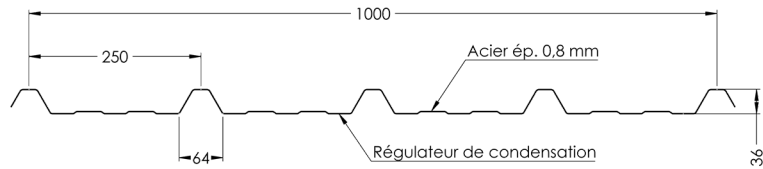

# CARPORT BAC ACIER

Carport grandes dimensions.

Carport

ipergola

Fiche technique

**m<sup>2</sup>** Jusqu'à 24m<sup>2</sup>

**KG** Jusqu'à 130 kg/m<sup>2</sup>

RAL 5008 S  
Bleu Ardoise

RAL 8012 S  
Brun rouge

Solutions d'implantations

Masse (kg) de la neige supportée au m<sup>2</sup> en fonction de la largeur

≤ 2000	≤ 3000	≤ 3500	≤ 4000
130 kg/m <sup>2</sup>	90 kg/m <sup>2</sup>	35 kg/m <sup>2</sup>	25 kg/m <sup>2</sup>