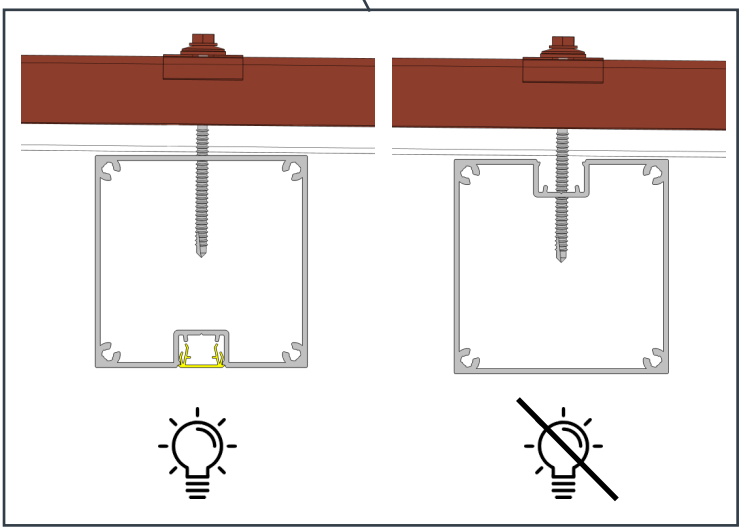

RAL 5008 S  
Bleu Ardoise

RAL 8012 S  
Brun rouge

Solutions d'implantations

Masse (kg) de la neige supportée au m<sup>2</sup> en fonction de la largeur

≤ 2000	≤ 3000	≤ 3500	≤ 4000
130 kg/m <sup>2</sup>	90 kg/m <sup>2</sup>	35 kg/m <sup>2</sup>	25 kg/m <sup>2</sup>