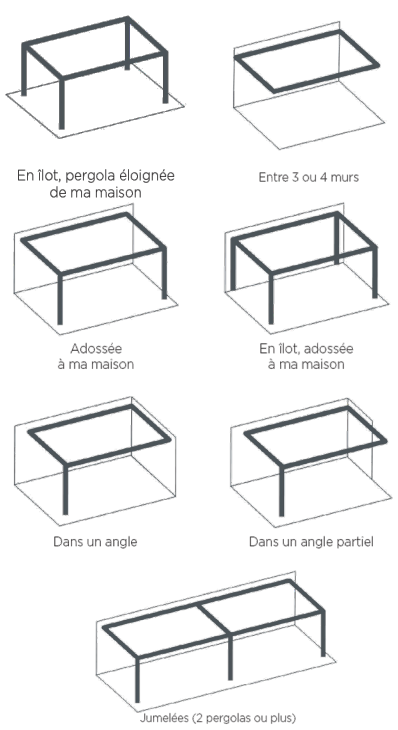

# CARPORT BAC ACIER

Carport grandes dimensions.

Carport

ipergola

Fiche technique

**m<sup>2</sup>** Jusqu'à 24m<sup>2</sup>

**KG** Jusqu'à 130 kg/m<sup>2</sup>

RAL 5008 S  
Bleu Ardoise

RAL 8012 S  
Brun rouge

Solutions d'implantations

Masse (kg) de la neige supportée au m<sup>2</sup> en fonction de la largeur

≤ 2000	≤ 3000	≤ 3500	≤ 4000
130 kg/m <sup>2</sup>	90 kg/m <sup>2</sup>	35 kg/m <sup>2</sup>	25 kg/m <sup>2</sup>