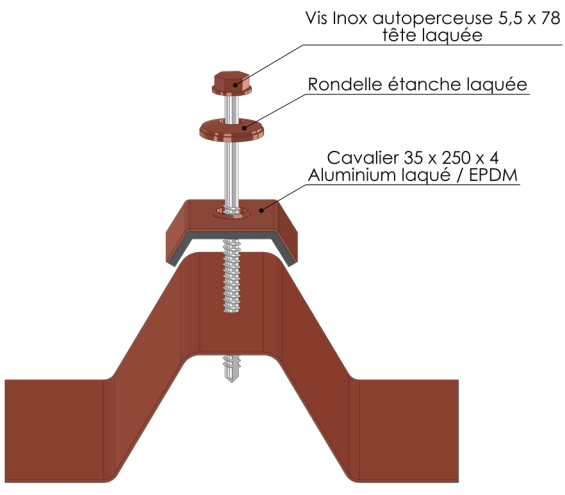

# CARPORT BAC ACIER

Carport grandes dimensions.

Carport

ipergola

Fiche technique

**m<sup>2</sup>** Jusqu'à 24m<sup>2</sup>

**KG** Jusqu'à 130 kg/m<sup>2</sup>

RAL 5008 S  
Bleu Ardoise

RAL 8012 S  
Brun rouge

Solutions d'implantations

Masse (kg) de la neige supportée au m<sup>2</sup> en fonction de la largeur

≤ 2000	≤ 3000	≤ 3500	≤ 4000
130 kg/m <sup>2</sup>	90 kg/m <sup>2</sup>	35 kg/m <sup>2</sup>	25 kg/m <sup>2</sup>

## Options

## Fermetures périphériques

Claustra toile  
CLAIRMATIN  
(fixe)

Store vertical  
ESPALIS  
(enroulable)

Panneau claire-voie  
CHANDON  
(fixe - imitation bois)

Claustra lames  
CADOLON  
(fixe)