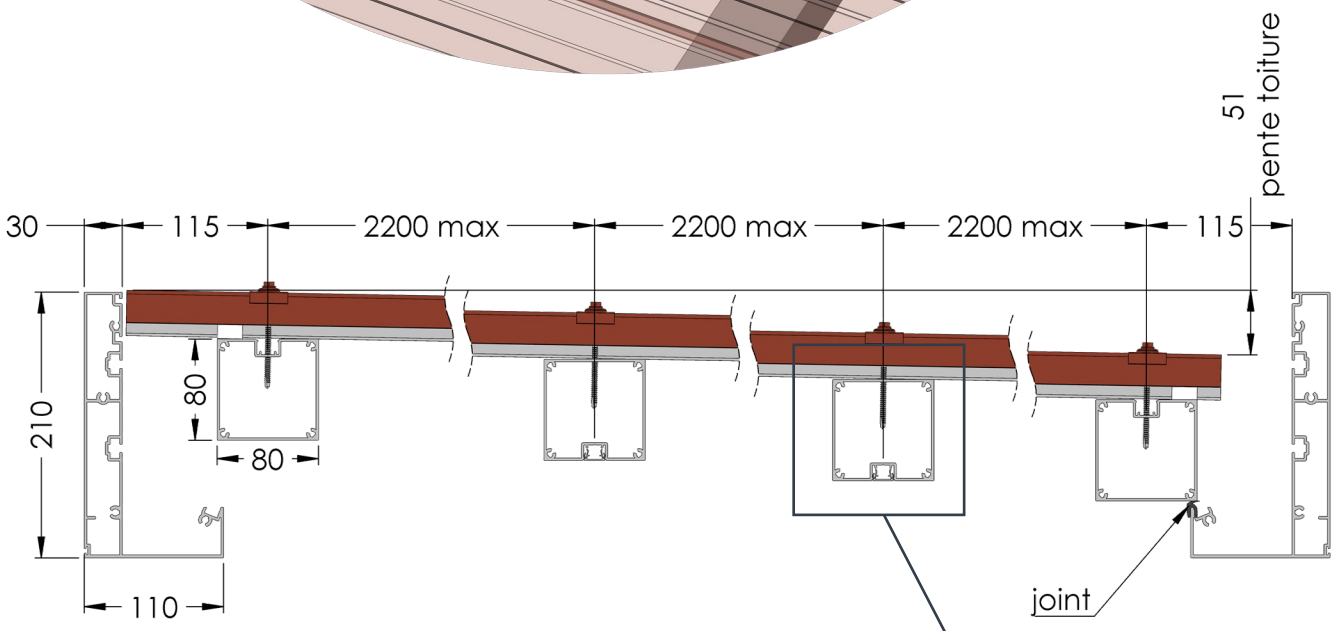

# CARPORT BAC ACIER

Carport grandes dimensions.

Carport

ipergola

Fiche technique

**m<sup>2</sup>** Jusqu'à 24m<sup>2</sup>

**KG** Jusqu'à 130 kg/m<sup>2</sup>

RAL 5008 S  
Bleu Ardoise

RAL 8012 S  
Brun rouge

Solutions d'implantations

Masse (kg) de la neige supportée au m<sup>2</sup> en fonction de la largeur

≤ 2000	≤ 3000	≤ 3500	≤ 4000
130 kg/m <sup>2</sup>	90 kg/m <sup>2</sup>	35 kg/m <sup>2</sup>	25 kg/m <sup>2</sup>