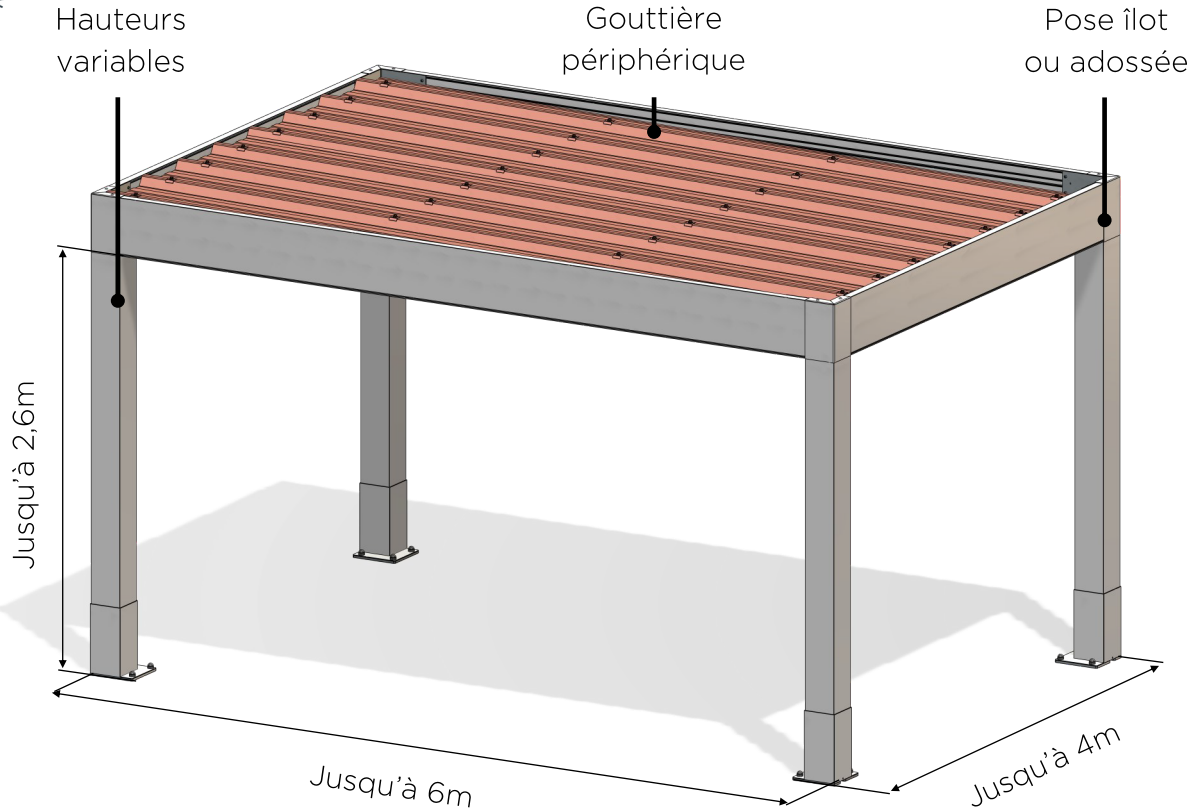

# CARPORT BAC ACIER

Carport grandes dimensions.

Carport

ipergola

Fiche technique

**m<sup>2</sup>** Jusqu'à 24m<sup>2</sup>

**KG** Jusqu'à 130 kg/m<sup>2</sup>

RAL 5008 S  
Bleu Ardoise

RAL 8012 S  
Brun rouge

Solutions d'implantations

Masse (kg) de la neige supportée au m<sup>2</sup> en fonction de la largeur

≤ 2000	≤ 3000	≤ 3500	≤ 4000
130 kg/m <sup>2</sup>	90 kg/m <sup>2</sup>	35 kg/m <sup>2</sup>	25 kg/m <sup>2</sup>

## Fermetures périphériques

Claustra toile  
CLAIRMATIN  
(fixe)

Store vertical  
ESPALIS  
(enroulable)

Panneau claire-voie  
CHANDON  
(fixe - imitation bois)

Claustra lames  
CADOLON  
(fixe)