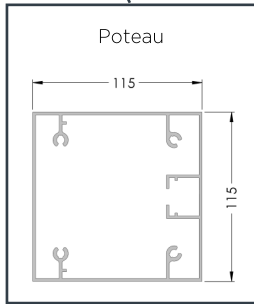

# CARPORT BAC ACIER

Carport grandes dimensions.

Carport

ipergola

Fiche technique

**m<sup>2</sup>** Jusqu'à 24m<sup>2</sup>

**KG** Jusqu'à 130 kg/m<sup>2</sup>

RAL 5008 S  
Bleu Ardoise

RAL 8012 S  
Brun rouge

Solutions d'implantations

Masse (kg) de la neige supportée au m<sup>2</sup> en fonction de la largeur

≤ 2000	≤ 3000	≤ 3500	≤ 4000
130 kg/m <sup>2</sup>	90 kg/m <sup>2</sup>	35 kg/m <sup>2</sup>	25 kg/m <sup>2</sup>